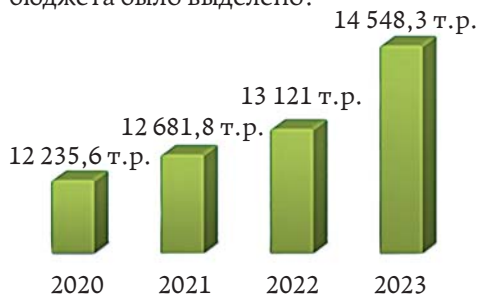

нительные меры социальной поддержки.

В случае смерти лица, которому присвоено почетное звание, вдове (вдовцу) выплачивается ежемесячное пособие 20 тыс. рублей и предоставляется компенсация расходов на оплату жилых помещений и коммунальных услуг в размере 50%.

На реализацию мер социальной поддержки награжденных из областного бюджета было выделено:

Звание «Почетный гражданин Свердловской области» учреждено в 1995 году. Обновленный областной закон был принят 15 июля 2005 года.

Он определяет круг лиц, которым может быть присвоено почетное звание, достижения, за которые производится его присвоение, устанавливает форму удостоверения, вид нагрудного знака и правила его ношения, описывает меры социальной поддержки для почетных граждан Свердловской области.

На данный момент почетное звание присвоено 91 человеку. Среди них ученые, труженики промышленности и сельского хозяйства, работники образования, здравоохранения и культуры, политики и общественные деятели. В среднем звание получают 3–4 гражданина в год. Самым урожайным в этом смысле был 2018-й: награждено 9 человек.

Первым награжденным стал Иван Данилович Самойлов – директор государственного Нижне-синячихинского музея-заповедника деревянного зодчества и народного искусства.

Кому присваивается
- гражданам РФ;
- иностранным гражданам;
- лицам без гражданства, независимо от места проживания.
Допускается присвоение почетного звания посмертно.

Меры соцподдержки
Ежемесячное пособие – 40 тыс. руб. Кроме того, устанавливаются допол-

В 2008 году почетного звания был удостоен наш земляк – глава Сухого Лога Анатолий Быков.

/ кстату

В честь юбилея региона каждый свердловчанин получит памятный подарок – медаль.
На платформе обратной связи портала госуслуг прошло открытое голосование среди жителей области на тему, какой именно подарок может быть в честь юбилея региона. Большинство выбрали медаль. Идею увековечить таким образом историческую дату предложил лидер областной профсоюзной организации Андрей Ветлужских: – Чтобы мы все вместе почувствовали гордость за регион, на гербе которого написано: «Опорный край державы». 90 лет – это повод еще раз обратиться к славной истории и достижениям наших родителей, гордиться настоящим и нашими с вами свершениями, верить в будущее детей и внуков.