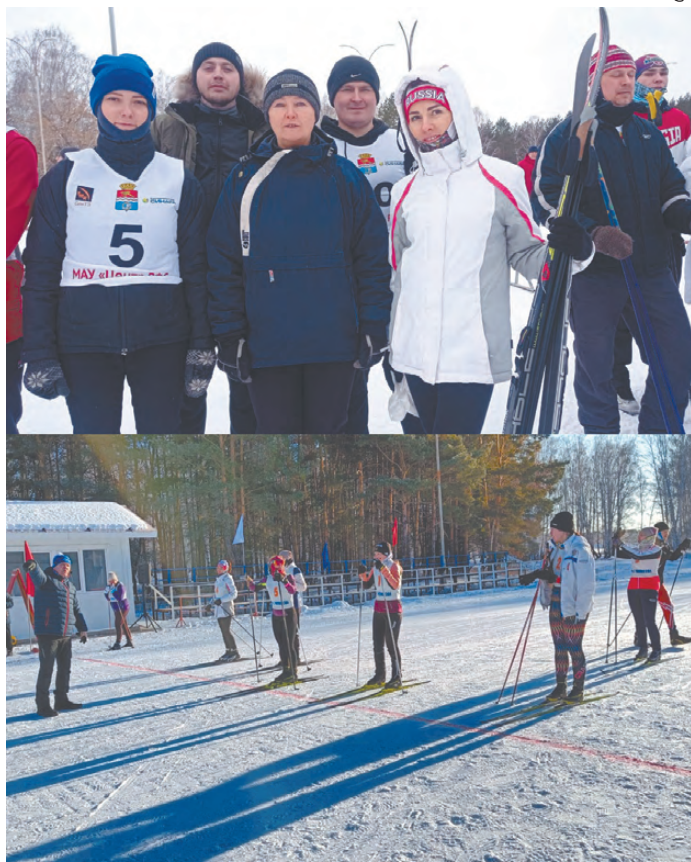

Удачный старт Спартакиады

Команда Каменск-Уральского завода по обработке цветных металлов заняла второе место в лыжной гонке, прошедшей в рамках стартовавшей городской «Спартакиады-2023» среди трудовых коллективов и организаций.

Соревнования состоялись в субботу, 28 января, на территории лыжно-биатлонного комплекса «Березовая роща». Сотрудники КУЗОЦМ выступали во 2 группе (численность работников предприятия - менее 1000 человек).

Сергей Полуяхтов, Олеся Бельская, Станислав Бельский, Полина Авчарова, Михаил Тимохин, Элина Цайхнер и Виталий Кустин – вот имена наших лыжников, которые продемонстрировали свои лучшие навыки и в упорной борьбе добыли «серебро» соревнований. Поздравляем ребят с замечательным стартом нового сезона!

Участвуем в эстафете

29 января в рамках городского проекта «Спорт – ты жизнь!» прошла очередная лыжная эстафета среди работающей молодежи.

Соревнования также проводились в ЛБК «Березовая роща». Каждая команда состояла из 4 человек – 2 мужчин и 2 женщины. Женщины бежали первый и третий этап протяженностью 1,7 км, а мужчины - второй и четвертый этапы по 2,5 км. От КУЗОЦМ достойно выступили Сергей Полуяхтов, Олеся Бельская, Полина Авчарова и Виталий Кустин.

Следующим соревнованием, где можно будет поболеть за наших лыжников, будет первый этап «Спартакиады АО «КУЗОЦМ» по лыжным гонкам, который пройдет 18 февраля.

Связисты рассказали, какой смартфон стал самым популярным на вторичном рынке

Российские пользователи готовы дать второй шанс флагманским моделям Samsung, iPhone и Xiaomi. Именно эти бренды стали самыми популярными среди восстановленных смартфонов в 2022 году. Лидерство в продажах у модели iPhone 7.

По итогам 2022 года iPhone 7 стал самым популярным среди восстановленных смартфонов. Его стоимость – самая низкая в линейке Apple на вторичном рынке. В пятерку вошли еще две модели Apple – iPhone 8 и iPhone XR. Вторую и третью строчки заняли Samsung Galaxy A10 и Xiaomi Redmi 9A.

Чаще всего на вторичном рынке покупают флагманские модели высокой ценовой категории, но есть и исключения – например, в топ-10 популярных устройств в 2022 году вошёл смартфон Huawei Y5r стоимостью менее 10 тысяч рублей.

Среди брендов по итогам года лидирует Samsung, его доля в продажах на вторичном рынке – 35,5%. Это может быть связано с более широким модельным рядом в различных ценовых категориях. На второй строчке расположились устройства от Apple (28%), а топ-3 рейтинга замыкает Xiaomi (15%).

Если во втором и третьем кварталах 2022 года клиенты приобретали в основном модели iPhone, то в четвертом квартале переориентировались на смартфоны, работающие на